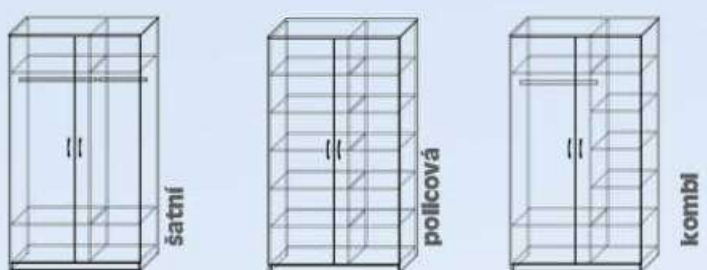

N 10, š. 100 cm,
šatní, policová, kombi

N 11, š. 110 cm,
šatní, policová, kombi

N 12, š. 120 cm,
šatní, policová, kombi