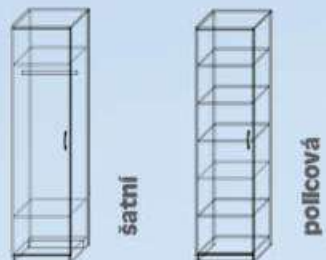

Z 18, š. 210 cm
Z 19, š. 220 cm
Z 20, š. 200 cm

Z 21, š. 210 cm
Z 22, š. 220 cm
Z 23, š. 230 cm
Z 24, š. 240 cm

Z 25, š. 250 cm
Z 26, š. 260 cm
Z 27, š. 270 cm

ZORA rohová
v. 200 cm / 220 cm

skříně NORA otevřací

český výrobek

- skříně jsou vyrobeny z DTDL tl. 18 mm
- standardně opatřeny ABS hranami 0,5 a 2 mm
- velký výběr moderních úchytů bez příplatku !!!

v. 180 cm, hl. 60 a 45 cm
v. 200 cm, hl. 60 a 45 cm
(u těchto výšek jsou 4 police)