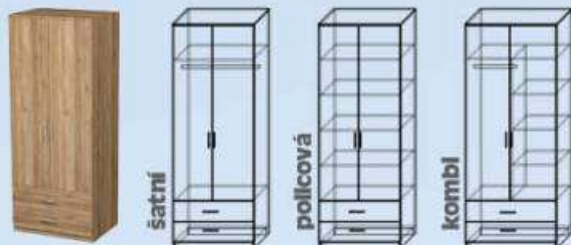

v. 200 cm, hl. 60 a 45 cm
(u těchto výšek jsou 4 police)

v. 220 cm, hl. 60 a 45 cm
(u této výšky je 5 polic)

i Nově nástavce
výška 50 cm

Z 07, š. 70 cm, šatní,
policová, kombi
Z 08, š. 80 cm, šatní,
policová, kombi
Z 09, š. 90 cm, šatní,
policová, kombi