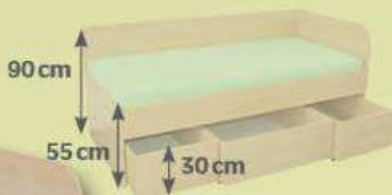

rozměry: 160 x 200 cm
180 x 200 cm

výška lůžka
(bez matrace): 47 cm, matrace zapuštěna 8 cm

výška čela: 100 cm

MILA

16 490,-

AKCE

• Možnost též výklopu od nohou za příplatek 2.600,- /postel

DVOULŮŽKO TONY S MAXIMÁLNÍM ÚLOŽNÝM PROSTOREM

VÝKLOP Z BOKU VČETNĚ DVOU 28 LAMELOVÝCH ROŠTŮ S NASTAVENÍM TUHOSTI

rozměry: 160 x 200 cm
180 x 200 cm

výška lůžka
(bez matrace): 47 cm, matrace zapuštěna 8 cm

výška čela: 100 cm

TONY

16 490,-

AKCE

• Možnost též výklopu od nohou za příplatek 2.600,- /postel

ZVÝŠENÁ LŮŽKA

rozměr: 90 x 200 cm
120 x 200 cm

zábrana postele EMA
(není součástí postele)

12 680,-
(90 x 200 cm)

INA

11 810,-
(90 x 200 cm)

EMA

- Na čela i bočnice je použita zesílená tloušťka materiálu 25 mm.
- Hrany jsou olepeny ABS 0,5 a 2 mm.

JEDNOLŮŽKA S ÚLOŽNÝM PROSTOREM (boční výklop)

rozměry: 80 x 200 cm
90 x 200 cm
120 x 200 cm

výška lůžka
(bez matrace): 44 cm
matrace zapuštěna 8 cm
výška čela: 80 cm

- Velmi oblíbená výklopná jednolůžka. Spolu s lůžkem zákazník získá praktický úložný prostor.
- Bude-li vyklápění zleva nebo zprava se rozhodnete při montáži
- Na čela i bočnice je použita zesílená tloušťka materiálu 25 mm.
- Hrany jsou olepeny ABS 0,5 a 2 mm.