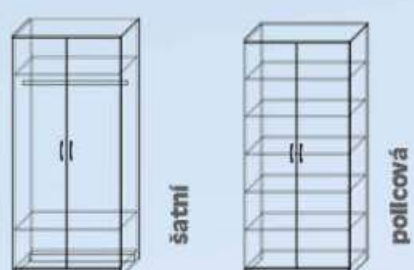

v. 220 cm, hl. 60 a 45 cm
(u této výšky je 5 polic)

N 04, š. 40 cm, šatní, policová
N 05, š. 50 cm, šatní, policová
N 06, š. 60 cm, šatní, policová

N 07, š. 70 cm, šatní, policová
N 08, š. 80 cm, šatní, policová
N 09, š. 90 cm, šatní, policová