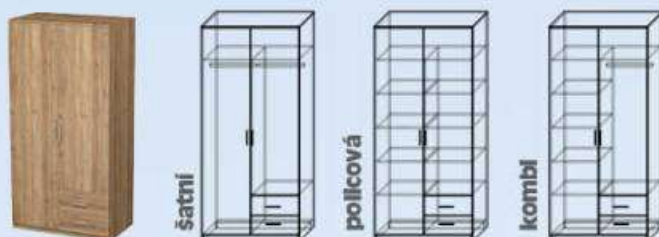

Z 10, š. 100 cm,
šatní, policová, kombi
Z 11, š. 110 cm,
šatní, policová, kombi