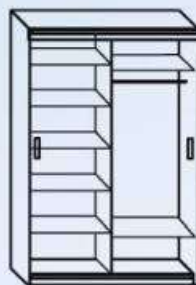

MARS SKŘÍNĚ S POSUVNÝMI DVEŘMI

v. 180 cm, hl. 65 cm
v. 200 cm, hl. 65 cm
(u těchto výšek jsou 4 police)

v. 220 cm, hl. 65 cm
(u této výšky je 5 polic)

MARS 110, š. 110 cm
MARS 120, š. 120 cm
MARS 130, š. 130 cm
MARS 140, š. 140 cm
MARS 150, š. 150 cm
MARS 160, š. 160 cm
MARS 170, š. 170 cm
MARS 180, š. 180 cm
MARS 190, š. 190 cm

v. 180 cm, hl. 65 cm
v. 200 cm, hl. 65 cm
v. 220 cm, hl. 65 cm

MARS 20 kombi 1, š. 200 cm
MARS 20 kombi 2, š. 200 cm
MARS 21 kombi 1, š. 210 cm
MARS 21 kombi 2, š. 210 cm
MARS 22 kombi 1, š. 220 cm
MARS 22 kombi 2, š. 220 cm
MARS 23 kombi 1, š. 230 cm
MARS 23 kombi 2, š. 230 cm
MARS 24 kombi 1, š. 240 cm
MARS 24 kombi 2, š. 240 cm
MARS 25 kombi 1, š. 250 cm
MARS 25 kombi 2, š. 250 cm
MARS 26 kombi 1, š. 260 cm
MARS 26 kombi 2, š. 260 cm
MARS 27 kombi 1, š. 270 cm
MARS 27 kombi 2, š. 270 cm