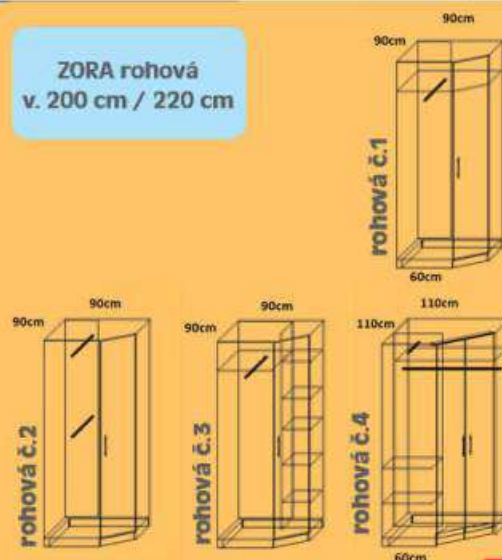

Z 18, š. 210 cm
Z 19, š. 220 cm
Z 20, š. 200 cm

Z 21, š. 210 cm
Z 22, š. 220 cm
Z 23, š. 230 cm
Z 24, š. 240 cm

Z 25, š. 250 cm
Z 26, š. 260 cm
Z 27, š. 270 cm

ZORA rohová
v. 200 cm / 220 cm

skříně NORA otevřací

český výrobek

- skříně jsou vyrobeny z DTDL tl. 18 mm
- standardně opatřeny ABS hranami 0,5 a 2 mm
- velký výběr moderních úchytů bez příplatku !!!

v. 180 cm, hl. 60 a 45 cm
v. 200 cm, hl. 60 a 45 cm
(u těchto výšek jsou 4 police)