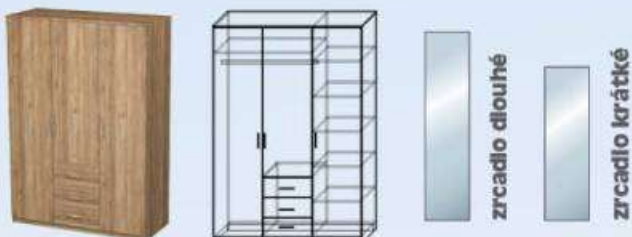

Z 12, š. 120 cm
Z 13, š. 130 cm
Z 14, š. 140 cm
Z 15, š. 150 cm
Z 16, š. 160 cm
Z 17, š. 170 cm